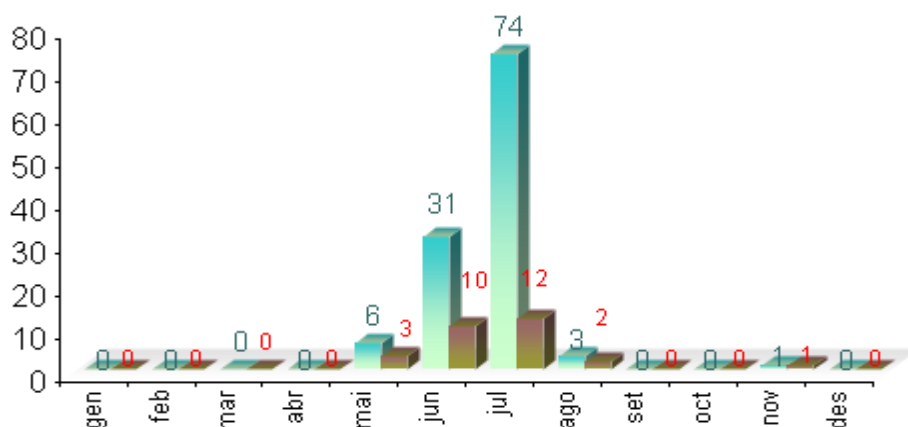

Resum de la campanya de vigilància dels nivells d'ozó troposfèric durant l'any 2015

(01/01/2015 – 31/12/2015)

Resum

Total d'estacions amb analitzador d'ozó de què disposa la XVPCA	48
Punts de mesurament on s'ha superat el llindar d'informació a la població	17
Punts de mesurament on s'ha superat el llindar d'alerta a la població	0

Superacions del llindar d'informació a la població i del llindar d'alerta i dies amb incidència

Nombre de superacions de 180 µg/m³ en 1 h
 Nombre de dies amb incidència

Distribució intermensual de les hores de superació dels llindars d'informació a la població i d'alerta (en verd) i dels dies amb alguna superació d'aquests llindars (en taronja)