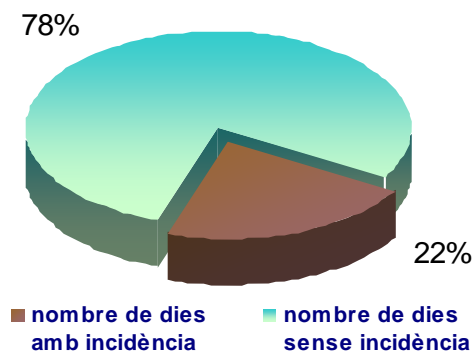

Resum de la campanya de vigilància dels nivells d'ozó troposfèric durant l'any 2015

(01/01/2015 – 31/12/2015)

Resum

Total d'estacions amb analitzador d'ozó de què disposa la XVPCA	48
Punts de mesurament on s'ha superat el llindar d'informació a la població	17
Punts de mesurament on s'ha superat el llindar d'alerta a la població	0

Superacions del llindar d'informació a la població i del llindar d'alerta i dies amb incidència

Nombre de superacions de 180 µg/m³ en 1 h
 Nombre de dies amb incidència

Distribució intermensual de les hores de superació dels llindars d'informació a la població i d'alerta (en verd) i dels dies amb alguna superació d'aquests llindars (en taronja)

Percentatge de punts de mesurament on s'ha registrat alguna superació dels llindars establerts

Percentatge de punts de mesurament que han registrat alguna superació dels llindars establerts

Percentatge de dies amb superació d'algun dels llindars durant la campanya d'ozó troposfèric de 2015