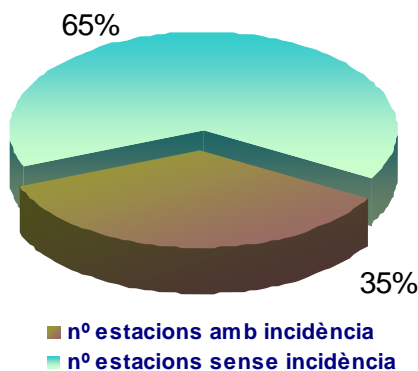

Percentatge de punts de mesurament on s'ha registrat alguna superació dels llindars establerts

Percentatge de punts de mesurament que han registrat alguna superació dels llindars establerts